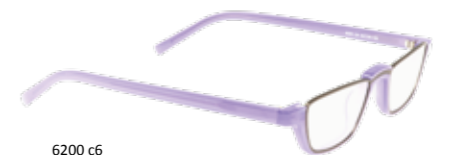

6200 c6
dunkelgun lila matt / glänzend
lila glänzend