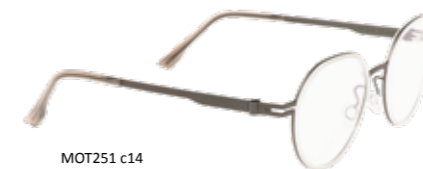

MOT251 c14
kristall grau
grau