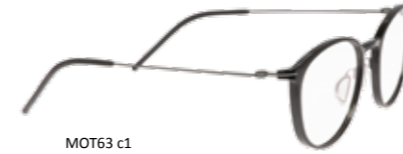

MOT62 c8M
 transparent matt
 grau matt

Modell MOT63

Größe / Size : 49/21-148
 Fassung / Frame : Grilamid
 Bügel / Temple : Edelstahl

MOT63 c1
 schwarz glänzend
 grau matt

MOT63 c2
 dunkelbraun glänzend
 braun matt