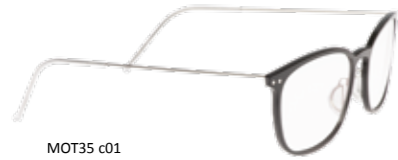

MOT35 c01
schwarz glänzend
silber glänzend