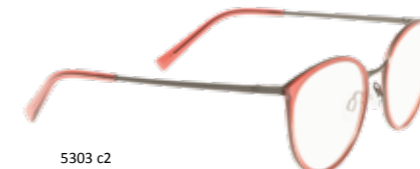

5301 c3
 stahlblau blau matt / glänzend
 blau antik

Modell 5303

Größe / Size : 51/19-140
 Fassung / Frame : Titan Acetat
 Bügel / Temple : Titan

5303 c1
 hellgrau beere matt / glänzend
 beere antik

5303 c2
 coralle grau matt / glänzend
 grau matt