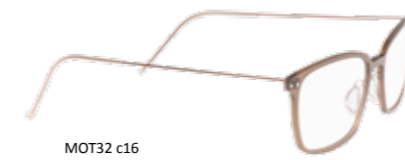

MOT31 c18
orange transluzent glänzend
braun glänzend

MOT31 c19
transparent glänzend
blau glänzend

Modell MOT32

Größe / Size : 51/19-148
 Fassung / Frame : Grilamid
 Bügel / Temple : Betatitan

MOT32 c07
 grau transluzent glänzend
 grün glänzend